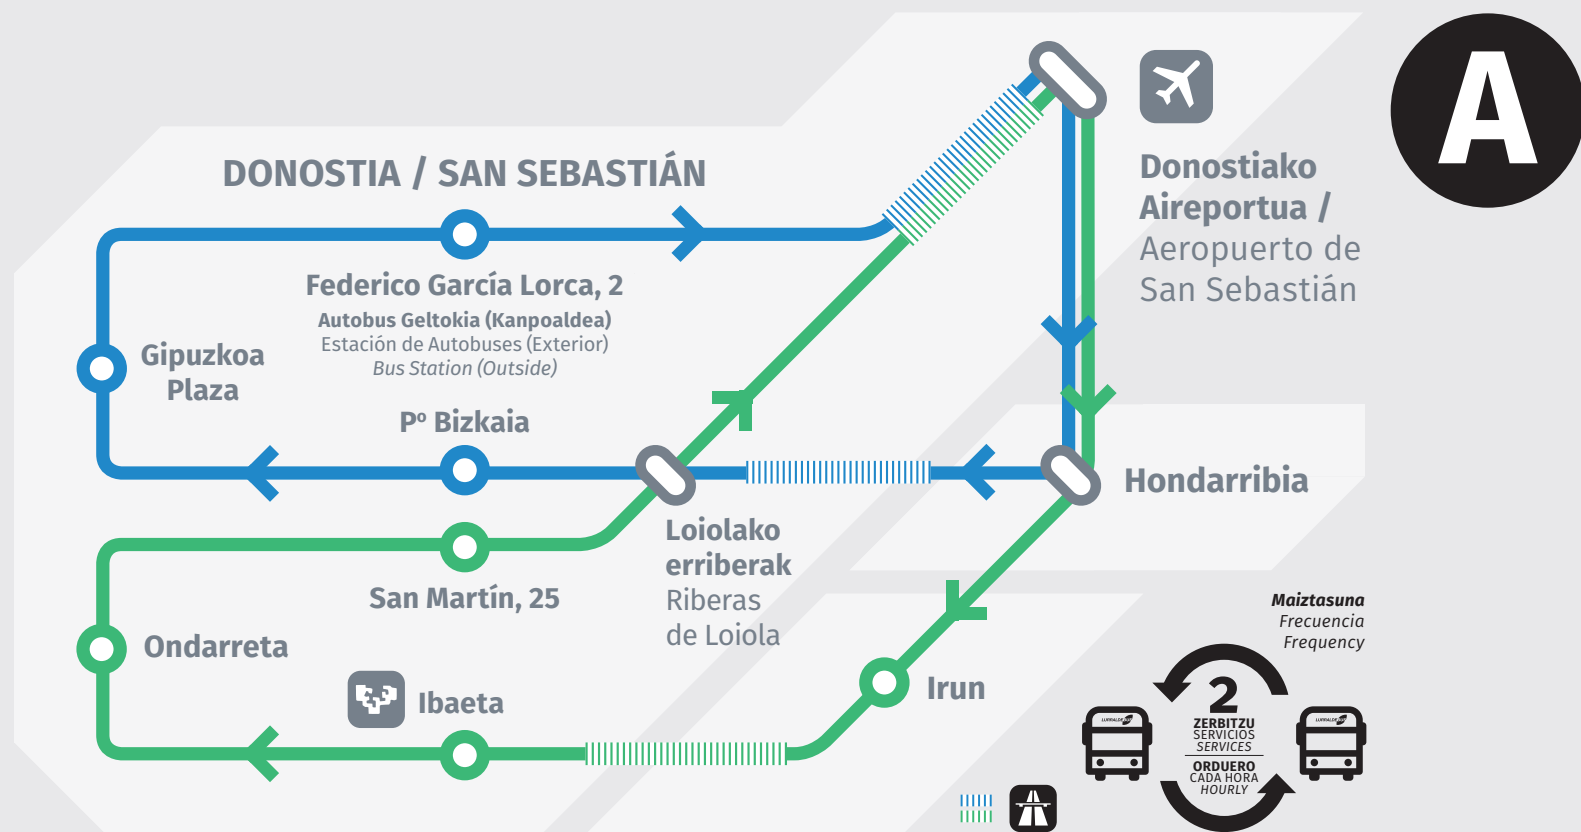

Donostiako Aireportua / Aeropuerto de San Sebastián > Donostia/San Sebastián

**E28**

Aeropuerto San Sebastián > Hondarribia > Irun > Donostia

**E21**

Aeropuerto San Sebastián > Hondarribia > Donostia

**E20**

Hondarribia > Errenteria > Pasai Antxo > Donostia

**E25**

Hondarribia > Irun

**E27**

Hondarribia > Irun > Errenteria > P. Antxo > Donostia

**A** IRTEERA / SALIDA / DEPARTURE: Aireportua / Aeropuerto / Airport. HELMUGA / DESTINO / DESTINATION: Donostia/San Sebastián

**APP**  
berria nueva new

Lurraldebus

Google Play App Store

**B** IRTEERA / SALIDA / DEPARTURE: Aireportua / Aeropuerto / Airport. HELMUGA / DESTINO / DESTINATION: Donostia/San Sebastián

Astelehenetik ostiralera  
De lunes a viernes  
Weekdays (MON to FRI)

LINEA / LINEA	IRTEERA / SALIDA / DEPARTURE	IRITSIERA / LLEGADA / ARRIVAL
E25	8:15	8:25

Maiztasuna / Frecuencia / Frequency

E25	21:15	21:25
E25	22:20	22:30