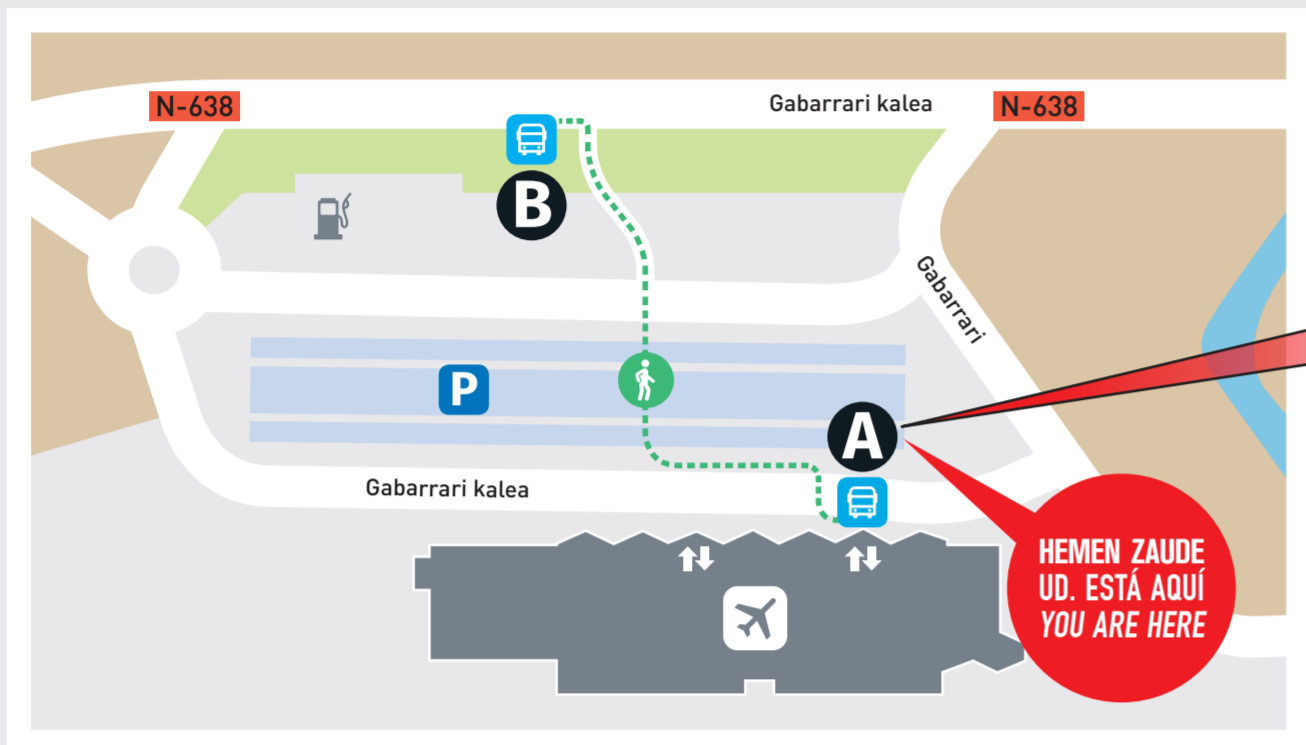

Donostiako Aireportua / Aeropuerto de San Sebastián > Donostia/San Sebastián

E28

Aeropuerto San Sebastián > Hondarribia > Irun > Donostia

E21

Aeropuerto San Sebastián > Hondarribia > Donostia

E20

Hondarribia > Errenteria > Pasai Antxo > Donostia

E27

Hondarribia > Irun > Errenteria > P. Antxo > Donostia

APP
berria nueva new

Lurraldebus

HEMEN ZAUDE UD. ESTÁ AQUÍ YOU ARE HERE

A IRTEERA / SALIDA / DEPARTURE **HELUGA / DESTINO / DESTINATION**
Aireportua / Aeropuerto / Airport > Donostia/San Sebastián

Astelehenetik ostiralera
De lunes a viernes
Weekdays (MON to FRI)

LINEA / LINEA	IRTEERA / SALIDA / DEPARTURE	IRITSIERA / LLEGADA / ARRIVAL
E21	7:05	7:45
E21	8:05	8:45
E28	8:35	9:15
E21	9:05	9:45
E28	9:35	10:15
E21	10:05	10:45
E28	10:35	11:15
E21	11:05	11:45
E28	11:35	12:15
E21	12:05	12:45
E28	12:35	13:15
E21	13:05	13:45
E28	13:35	14:15
E21	14:05	14:45
E28	14:35	15:15
E21	15:05	15:45
E28	15:35	16:15
E21	16:05	16:45
E28	16:35	17:15
E21	17:05	17:45
E28	17:35	18:15
E21	18:05	18:45
E28	18:35	19:15
E21	19:05	19:45
E28	19:35	20:35
E21	20:05	20:45
E20	20:55	21:55
E20	21:25	22:25
E20	21:55	22:45

B IRTEERA / SALIDA / DEPARTURE **HELUGA / DESTINO / DESTINATION**
Aireportua / Aeropuerto / Airport > Donostia/San Sebastián

Astelehenetik ostiralera
De lunes a viernes
Weekdays (MON to FRI)

LINEA / LINEA	IRTEERA / SALIDA / DEPARTURE	IRITSIERA / LLEGADA / ARRIVAL
E20	7:20	8:25
E20	8:30	9:25
E20	9:00	9:55
E20	10:00	10:55
Maiztasuna / Frecuencia / Frequency		
E20	20:30	21:25